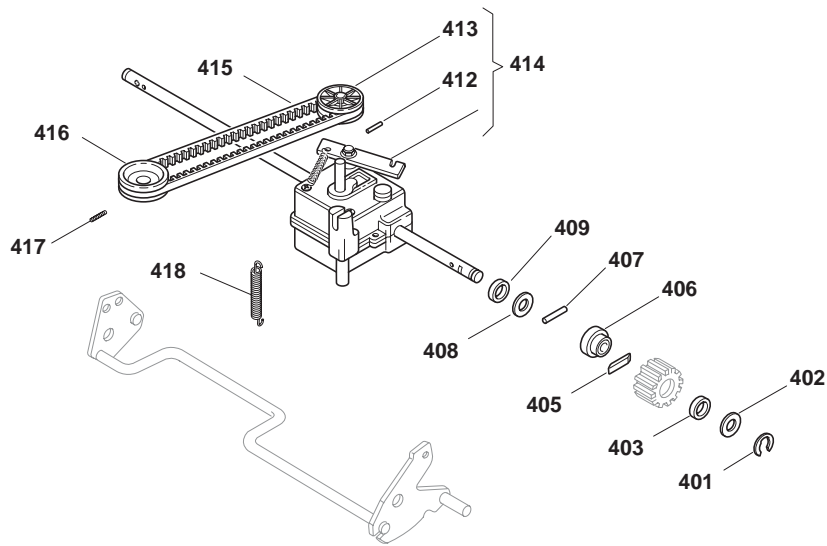

Utgåva Issue 2008- 12		Bildnr Picture No 1937A		TURBO 55S COMBI HJULUPPHÄNGNING TRANSMISSION		TURBO 55S COMBI WHEEL SUSPENSION TRANSMISSION		Sida Page 208	
Pos. Fig.	Antal/Quantity			Art nr Part No	Benämning	Description	Sats Kit	Anmärkning Notes	
	9230 -23	9286 -93							
	21	2	2	22545160/0	Överfall	Clamp.....			
	22	2	2	12735664/0	Skruv	Screw			
	23	2	2	12604898/0	Starlock	Lock washer			
	24	1	1	22446181/0	Fjäder.....	Spring			
	25	2	2	22785153/0	Bussning	Bushing.....			
	26	4	4	12735664/0	Skruv	Screw			
	31	1	1	22399808/0	Handtag	Handgrip			
	32	1	1	22321515/0	Höjdinst.spak.....	Height adjust lever			
	33	2	2	12735661/0	Skruv	Screw			
	34	2	2	12728300/0	Skruv	Screw			
	35	1	1	22735563/0	Höjdinst.sektor	Height adjust sector			
X	275	1	1	81002829/0	Hjulaxel.....	Wheel axle.....			
	276	2	2	22430210/0	Fjäder.....	Spring			
X	277	2	2	381007384/0	Hjul m.lager	Wheel w.bearing		Inkl. pos 278 - 279	
	278	1	1	22160522/0	• Dammskydd	• Dust cover			
	279	2	2	19216039/0	• Kullager	• Ball bearing			
	280	2	2	12521460/0	Bricka	Washer.....			
	281	2	2	12735662/0	Skruv	Screw			
	282	2	2	22110379/0	Navkapsel	Hub cap.....			
	283	1	1	22033324/0	Höjdinst.stång	Height adjust rod			
	284	1	1	81002823/0	Hjulaxel.....	Wheel axle.....			
	285	2	2	22170810/0	Distans	Spacer			
	286	2	2	22430215/0	Fjäder.....	Spring			
	287	2	2	22600127/0	Hjulskydd.....	Wheel protection.....			
	288	2	2	22570126/0	Drev	Pinion.....			
	289	2	2	81007368/0	Hjul m.lager	Wheel w.bearings.....		Inkl. pos 290 - 292	
	290	8	8	12728210/0	• Skruv	• Screw			
	291	1	1	22120108/0	• Ringdrev	• Ring gear			
	292	2	2	19216038/0	• Lager	• Bearing			
	293	2	2	22671655/0	Bricka	Washer.....			
	294	2	2	12735592/0	Skruv	Screw			
	295	2	2	22110380/0	Navkapsel	Hub cap.....			
	401	2	2	12000957/0	Låsring	Lock ring.....			
	402	2	2	12520032/0	Bricka	Washer.....			
	403	2	2	22160520/0	Skyddsbricka.....	Dust cover.....			
	405	2	2	22076645/0	Kil	Key			
	406	2	2	22170630/0	Distans	Spacer			
	407	2	2	22753002/0	Stift	Pin			
	408	2	2	12520032/0	Bricka	Washer.....			
	409	2	2	19035152/0	Tätningarring	Seal ring.....			
	412	1	1	12620310/0	• Stift	• Pin.....			
	413	1	1	22601913/0	• Remskiva	• Belt pulley			
	414	1	1	81003085/0	Transmission kpl	Transmission assy			
	415	1	1	1111-9167-01	Drivrem	Belt.....			
	416	1	1	22601918/0	Remskiva.....	Belt pulley.....			
	417	1	1	12714312/0	Stift.....	Dowel pin.....			
	418	1	1	22450434/0	Fjäder.....	Spring