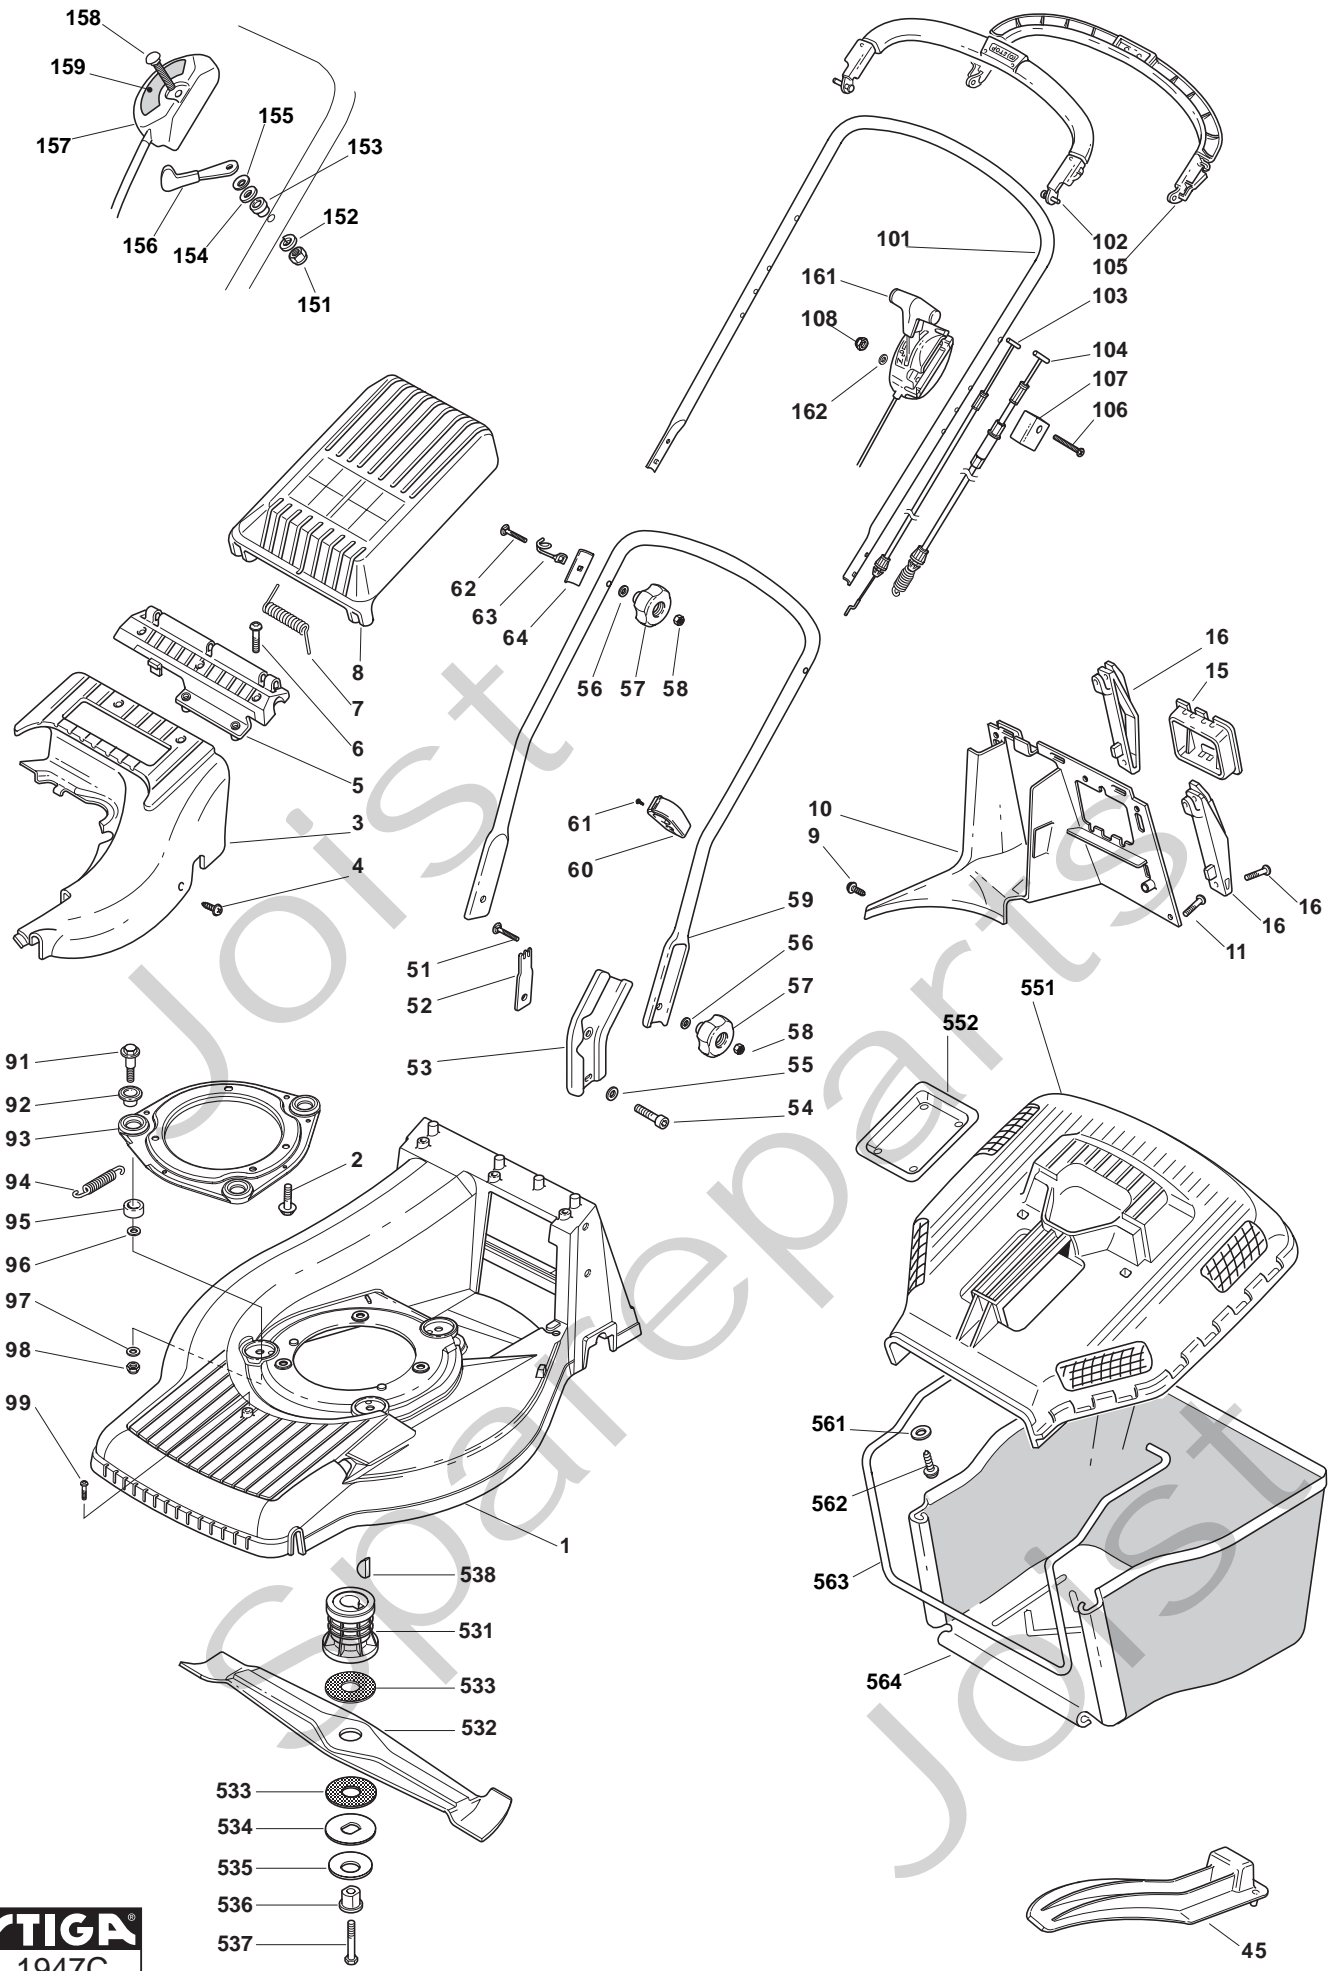

# Genuine Spare Parts

---

Joist  
Spareparts  
Joist

Utgåva Issue 2008- 12		Bildnr Picture No 1947C		TURBO 55S COMBI CHASSI STYRE		TURBO 55S COMBI CHASSIS HANDLE		Sida Page 204	
Pos. Fig.	Antal/Quantity				Art nr Part No	Benämning	Description	Sats Kit	Anmärkning Notes
	9230 -23	9438 -23	9286 -93	9497 -13					
X 1	1	1	1	1	81002663/0	Chassi-grå.....	Chassis- grey .....		
2	3	3	3	3	112735108/1	Skruv .....	Screw .....		
3	1	1	1	1	22060154/0	Kåpa- gul .....	Cover- yellow .....		
4	3	3	3	3	12728300/0	Skruv .....	Screw .....		
5	1	1	1	1	22785157/0	Luckfäste- gul .....	Support- yellow .....		
6	3	3	3	3	12735664/0	Skruv .....	Screw .....		
7	1	1	1	1	22450443/0	Fjäder.....	Spring .....		
8	1	1	1	1	22600069/1	Lucka- gul.....	Stone guard .....		
9	1	1	1	1	12728300/0	Skruv .....	Screw .....		
10	1	1	1	1	22108277/0	Bakstam.....	Rear conveyor.....		
11	3	3	3	3	12735664/0	Skruv .....	Screw .....		
15	1	1	1	1	22109531/0	Lock.....	Cover .....		
16	1	1	1	1	81008658/1	Fäste kpl.....	Attachments assy.....		
45	1	1	1	1	22140232/0	Mulchplugg .....	Mulch plug .....		
51	2	2	2	2	12820655/0	Skruv .....	Screw .....		
52	1	1	1	1	22551635/0	Platta .....	Plate .....		
53	2	2	2	2	22778405/0	Styrfäste .....	Handle support .....		
54	2	2	2	2	12760515/0	Skruv .....	Screw .....		
55	2	2	2	2	12521350/0	Bricka .....	Washer.....		
56	4	4	4	4	12521350/0	Bricka .....	Washer.....		
57	4	4	4	4	22399810/0	Lås ratt .....	Locking knob .....		
58	4	4	4	4	12361005/0	Mutter.....	Nut .....		
59	1	1	1	1	81006631/0	Styre- underdel, gul .....	Handle- lower, yellow .....		
60	1	1	1	1	22192001/0	Kabelhållare .....	Cable holder .....		
61	1	1	1	1	12728691/0	Skruv .....	Screw .....		
62	2	2	2	2	12820655/0	Skruv .....	Screw .....		
63	1	1	1	1	22430311/0	Ögla .....	Eyelink .....		
64	2	2	2	2	22545137/0	Förstärkning .....	Reinforcement.....		
91	3	3	3	3	22524329/0	Bult.....	Bolt .....		
92	3	3	3	3	22672201/0	Bricka .....	Washer.....		
93	1	1	1	1	81207221/1	Fläns- gul .....	Flange- yellow .....		
94	1	1	1	1	22450445/0	Fjäder.....	Spring .....		
95	3	3	3	3	22250012/0	Dämpement .....	Rubber damper .....		
96	3	3	3	3	22671651/0	Bricka .....	Washer.....		
97	3	3	3	3	12523060/0	Bricka .....	Washer.....		
98	3	3	3	3	12155000/0	Mutter.....	Nut .....		
99	1	1	1	1	12735661/0	Skruv .....	Screw .....		
101	1	1	1	1	81006632/1	Styre- överdel, gul .....	Handle- upper, yellow.....		
102	1	1	1	1	81003298/1	Reglagebygel.....	Control lever .....		
X 103					181030007/0	Motorbromswire.....	Engine brake cable .....		B&S 700- series
103	1	1	1	1	81000688/0	Motorbromswire.....	Engine brake cable .....		GGP, B&S 650- series
104	1	1	1	1	81000697/0	Kopplingswire.....	Clutch cable .....		
105	1	1	1	1	81003297/1	Reglagebygel- drivning .....	Control lever- drive.....		
106	1	1	1	1	12727783/0	Skruv .....	Screw .....		
106					12727787/0	Skruv .....	Screw .....		
107	1	1	1	1	22551640/0	Wirefäste .....	Wire bracket.....		
108	1	1	1	1	12154510/0	Mutter.....	Nut .....		
151	1				12291000/0	Mutter.....	Nut .....		
152	1				12581500/0	Låsbricka .....	Washer.....		
153	1				22171005/0	Distans .....	Spacer.....		
154	1				12521360/0	Bricka .....	Washer.....		
155	1				12508100/0	Låsbricka .....	Washer.....		
156	1				81007279/1	Gasarm.....	Throttle lever.....		
157	1				81007080/0	Gaswire .....	Throttle cable .....		
158	1				12815000/0	Skruv .....	Screw .....		
159	1				14361404/0	Dekal .....	Label .....		
161					81007128/0	Gasreglage.....	Throttle control .....		
162					12523040/0	Bricka .....	Washer.....		
531	1	1	1	1	1111- 9127- 01	Knivfäste.....	Blade holder .....		
532	1	1	1	1	1111- 9130- 01	Kniv .....	Blade .....		
533	2	2	2	2	22672111/0	Friktionsskiva.....	Friction disc .....		
534	1	1	1	1	22672105/0	Bricka .....	Washer.....		
535	1	1	1	1	12508120/0	Tallriksbricka.....	Cup washer .....		