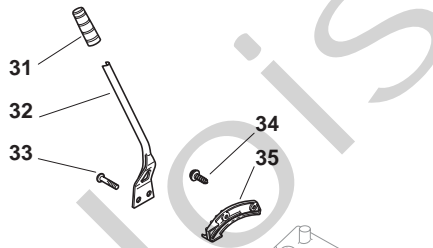

Utgåva Issue 2008- 12		Bildnr Picture No 1937A		TURBO 55S COMBI HJULUPPHÄNGNING TRANSMISSION		TURBO 55S COMBI WHEEL SUSPENSION TRANSMISSION		Sida Page 208	
Pos. Fig.	Antal/Quantity			Art nr Part No	Benämning	Description	Sats Kit	Anmärkning Notes	
	9230 -23	9286 -93							
	21	2	2	22545160/0	Överfall	Clamp.....			
	22	2	2	12735664/0	Skruv	Screw			
	23	2	2	12604898/0	Starlock	Lock washer			
	24	1	1	22446181/0	Fjäder.....	Spring			
	25	2	2	22785153/0	Bussning	Bushing.....			
	26	4	4	12735664/0	Skruv	Screw			
	31	1	1	22399808/0	Handtag	Handgrip			
	32	1	1	22321515/0	Höjdinst.spak.....	Height adjust lever			
	33	2	2	12735661/0	Skruv	Screw			
	34	2	2	12728300/0	Skruv	Screw			
	35	1	1	22735563/0	Höjdinst.sektor	Height adjust sector			
X	275	1	1	81002829/0	Hjulaxel.....	Wheel axle.....			
	276	2	2	22430210/0	Fjäder.....	Spring			
X	277	2	2	381007384/0	Hjul m.lager	Wheel w.bearing		Inkl. pos 278 - 279	
	278	1	1	22160522/0	• Dammskydd	• Dust cover			
	279	2	2	19216039/0	• Kullager	• Ball bearing			
	280	2	2	12521460/0	Bricka	Washer.....			
	281	2	2	12735662/0	Skruv	Screw			
	282	2	2	22110379/0	Navkapsel	Hub cap.....			
	283	1	1	22033324/0	Höjdinst.stång	Height adjust rod			
	284	1	1	81002823/0	Hjulaxel.....	Wheel axle.....			
	285	2	2	22170810/0	Distans	Spacer			
	286	2	2	22430215/0	Fjäder.....	Spring			
	287	2	2	22600127/0	Hjulskydd.....	Wheel protection.....			
	288	2	2	22570126/0	Drev	Pinion.....			
	289	2	2	81007368/0	Hjul m.lager	Wheel w.bearings.....		Inkl. pos 290 - 292	
	290	8	8	12728210/0	• Skruv	• Screw			
	291	1	1	22120108/0	• Ringdrev	• Ring gear			
	292	2	2	19216038/0	• Lager	• Bearing			
	293	2	2	22671655/0	Bricka	Washer.....			
	294	2	2	12735592/0	Skruv	Screw			
	295	2	2	22110380/0	Navkapsel	Hub cap.....			
	401	2	2	12000957/0	Låsring	Lock ring.....			
	402	2	2	12520032/0	Bricka	Washer.....			
	403	2	2	22160520/0	Skyddsbricka.....	Dust cover.....			
	405	2	2	22076645/0	Kil	Key			
	406	2	2	22170630/0	Distans	Spacer			
	407	2	2	22753002/0	Stift	Pin			
	408	2	2	12520032/0	Bricka	Washer.....			
	409	2	2	19035152/0	Tätningarring	Seal ring.....			
	412	1	1	12620310/0	• Stift	• Pin.....			
	413	1	1	22601913/0	• Remskiva	• Belt pulley			
	414	1	1	81003085/0	Transmission kpl	Transmission assy			
	415	1	1	1111-9167-01	Drivrem	Belt.....			
	416	1	1	22601918/0	Remskiva.....	Belt pulley.....			
	417	1	1	12714312/0	Stift.....	Dowel pin.....			
	418	1	1	22450434/0	Fjäder.....	Spring