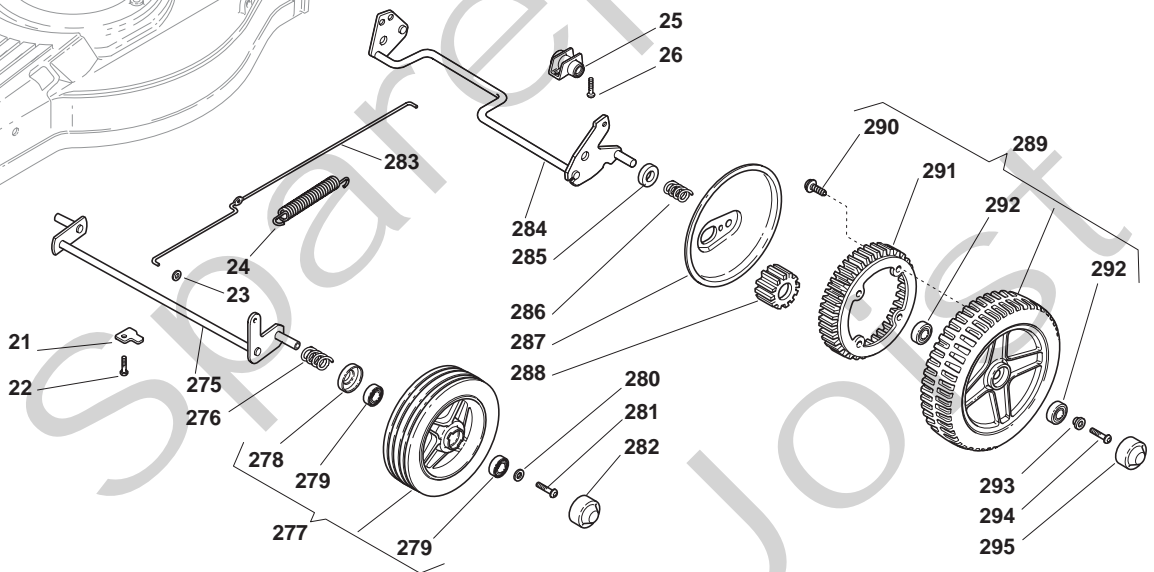

Utgåva Issue 2008- 12		Bildnr Picture No 1937A		TURBO 55S COMBI HJULUPPHÄNGNING TRANSMISSION		TURBO 55S COMBI WHEEL SUSPENSION TRANSMISSION		Sida Page 208	
Pos. Fig.	Antal/Quantity			Art nr Part No	Benämning	Description	Sats Kit	Anmärkning Notes	
	9230 -23	9286 -93							
	21	2	2	22545160/0	Överfall	Clamp.....			
	22	2	2	12735664/0	Skruv	Screw			
	23	2	2	12604898/0	Starlock	Lock washer			
	24	1	1	22446181/0	Fjäder.....	Spring			
	25	2	2	22785153/0	Bussning	Bushing.....			
	26	4	4	12735664/0	Skruv	Screw			
	31	1	1	22399808/0	Handtag	Handgrip			
	32	1	1	22321515/0	Höjdinst.spak.....	Height adjust lever			
	33	2	2	12735661/0	Skruv	Screw			
	34	2	2	12728300/0	Skruv	Screw			
	35	1	1	22735563/0	Höjdinst.sektor	Height adjust sector			
X	275	1	1	81002829/0	Hjulaxel.....	Wheel axle.....			
	276	2	2	22430210/0	Fjäder.....	Spring			
X	277	2	2	381007384/0	Hjul m.lager	Wheel w.bearing		Inkl. pos 278 - 279	
	278	1	1	22160522/0	• Dammskydd	• Dust cover			
	279	2	2	19216039/0	• Kullager	• Ball bearing			
	280	2	2	12521460/0	Bricka	Washer.....			
	281	2	2	12735662/0	Skruv	Screw			
	282	2	2	22110379/0	Navkapsel	Hub cap.....			
	283	1	1	22033324/0	Höjdinst.stång	Height adjust rod			
	284	1	1	81002823/0	Hjulaxel.....	Wheel axle.....			
	285	2	2	22170810/0	Distans	Spacer			
	286	2	2	22430215/0	Fjäder.....	Spring			
	287	2	2	22600127/0	Hjulskydd.....	Wheel protection.....			
	288	2	2	22570126/0	Drev	Pinion.....			
	289	2	2	81007368/0	Hjul m.lager	Wheel w.bearings.....		Inkl. pos 290 - 292	
	290	8	8	12728210/0	• Skruv	• Screw			
	291	1	1	22120108/0	• Ringdrev	• Ring gear			
	292	2	2	19216038/0	• Lager	• Bearing			
	293	2	2	22671655/0	Bricka	Washer.....			
	294	2	2	12735592/0	Skruv	Screw			
	295	2	2	22110380/0	Navkapsel	Hub cap.....			
	401	2	2	12000957/0	Låsring	Lock ring.....			
	402	2	2	12520032/0	Bricka	Washer.....			
	403	2	2	22160520/0	Skyddsbricka.....	Dust cover.....			
	405	2	2	22076645/0	Kil	Key			
	406	2	2	22170630/0	Distans	Spacer			
	407	2	2	22753002/0	Stift	Pin			
	408	2	2	12520032/0	Bricka	Washer.....			
	409	2	2	19035152/0	Tätningarring	Seal ring.....			
	412	1	1	12620310/0	• Stift	• Pin.....			
	413	1	1	22601913/0	• Remskiva	• Belt pulley			
	414	1	1	81003085/0	Transmission kpl	Transmission assy			
	415	1	1	1111-9167-01	Drivrem	Belt.....			
	416	1	1	22601918/0	Remskiva.....	Belt pulley.....			
	417	1	1	12714312/0	Stift.....	Dowel pin.....			
	418	1	1	22450434/0	Fjäder.....	Spring