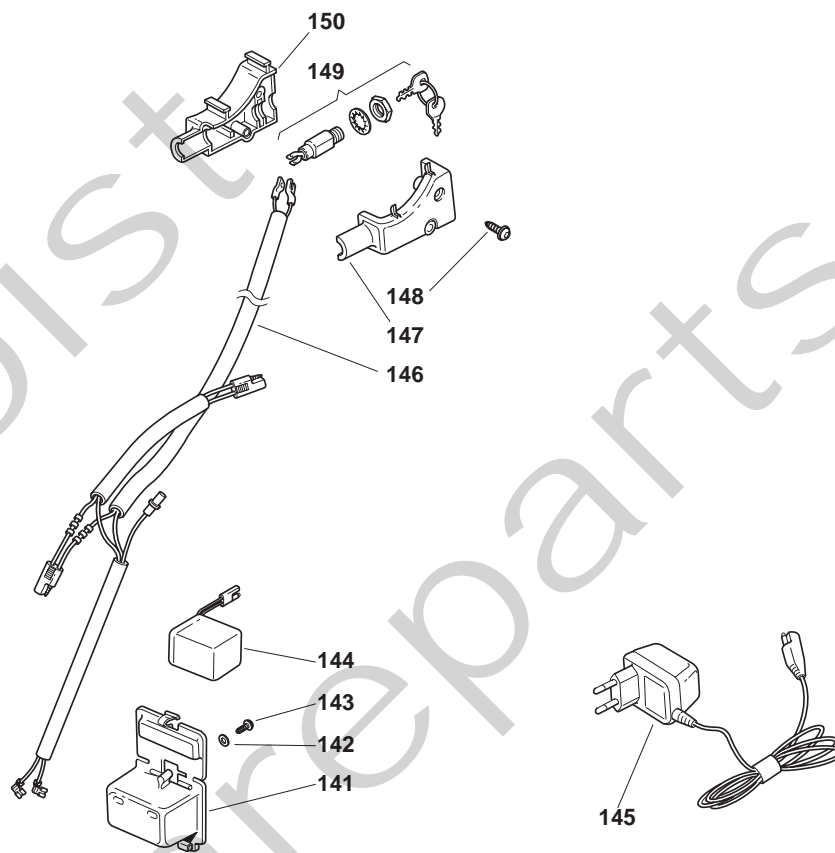

Utgåva Issue		Bildnr Picture No		TURBO 55 4SE COMBI ELSTART		TURBO 55 4SE COMBI ELECTRIC START		Sida Page	
2008- 12		1948B						212	
Pos. Fig.	Antal/Quantity				Art nr Part No	Benämning	Description	Sats Kit	Anmärkning Notes
	9438 -23								
141	1				22109533/0	Batterilåda	Battery box.....		UK- special
142	1				12523040/0	Bricka	Washer.....		
143	1				12728691/0	Skruv	Screw.....		
144	1				18120052/0	Batteri	Battery		
145	1				18204120/0	Batteriladdare	Battery charger		
145	1				18204121/0	Batteriladdare	Battery charger		
146	1				18204195/0	Kablage.....	Cable harness		
147	1				22722805/1	Lock.....	Cover		
148	1				12728300/0	Skruv	Screw		
149	1				18450050/0	Tändningslås	Switch		
150	1				22722804/1	Hus.....	Housing