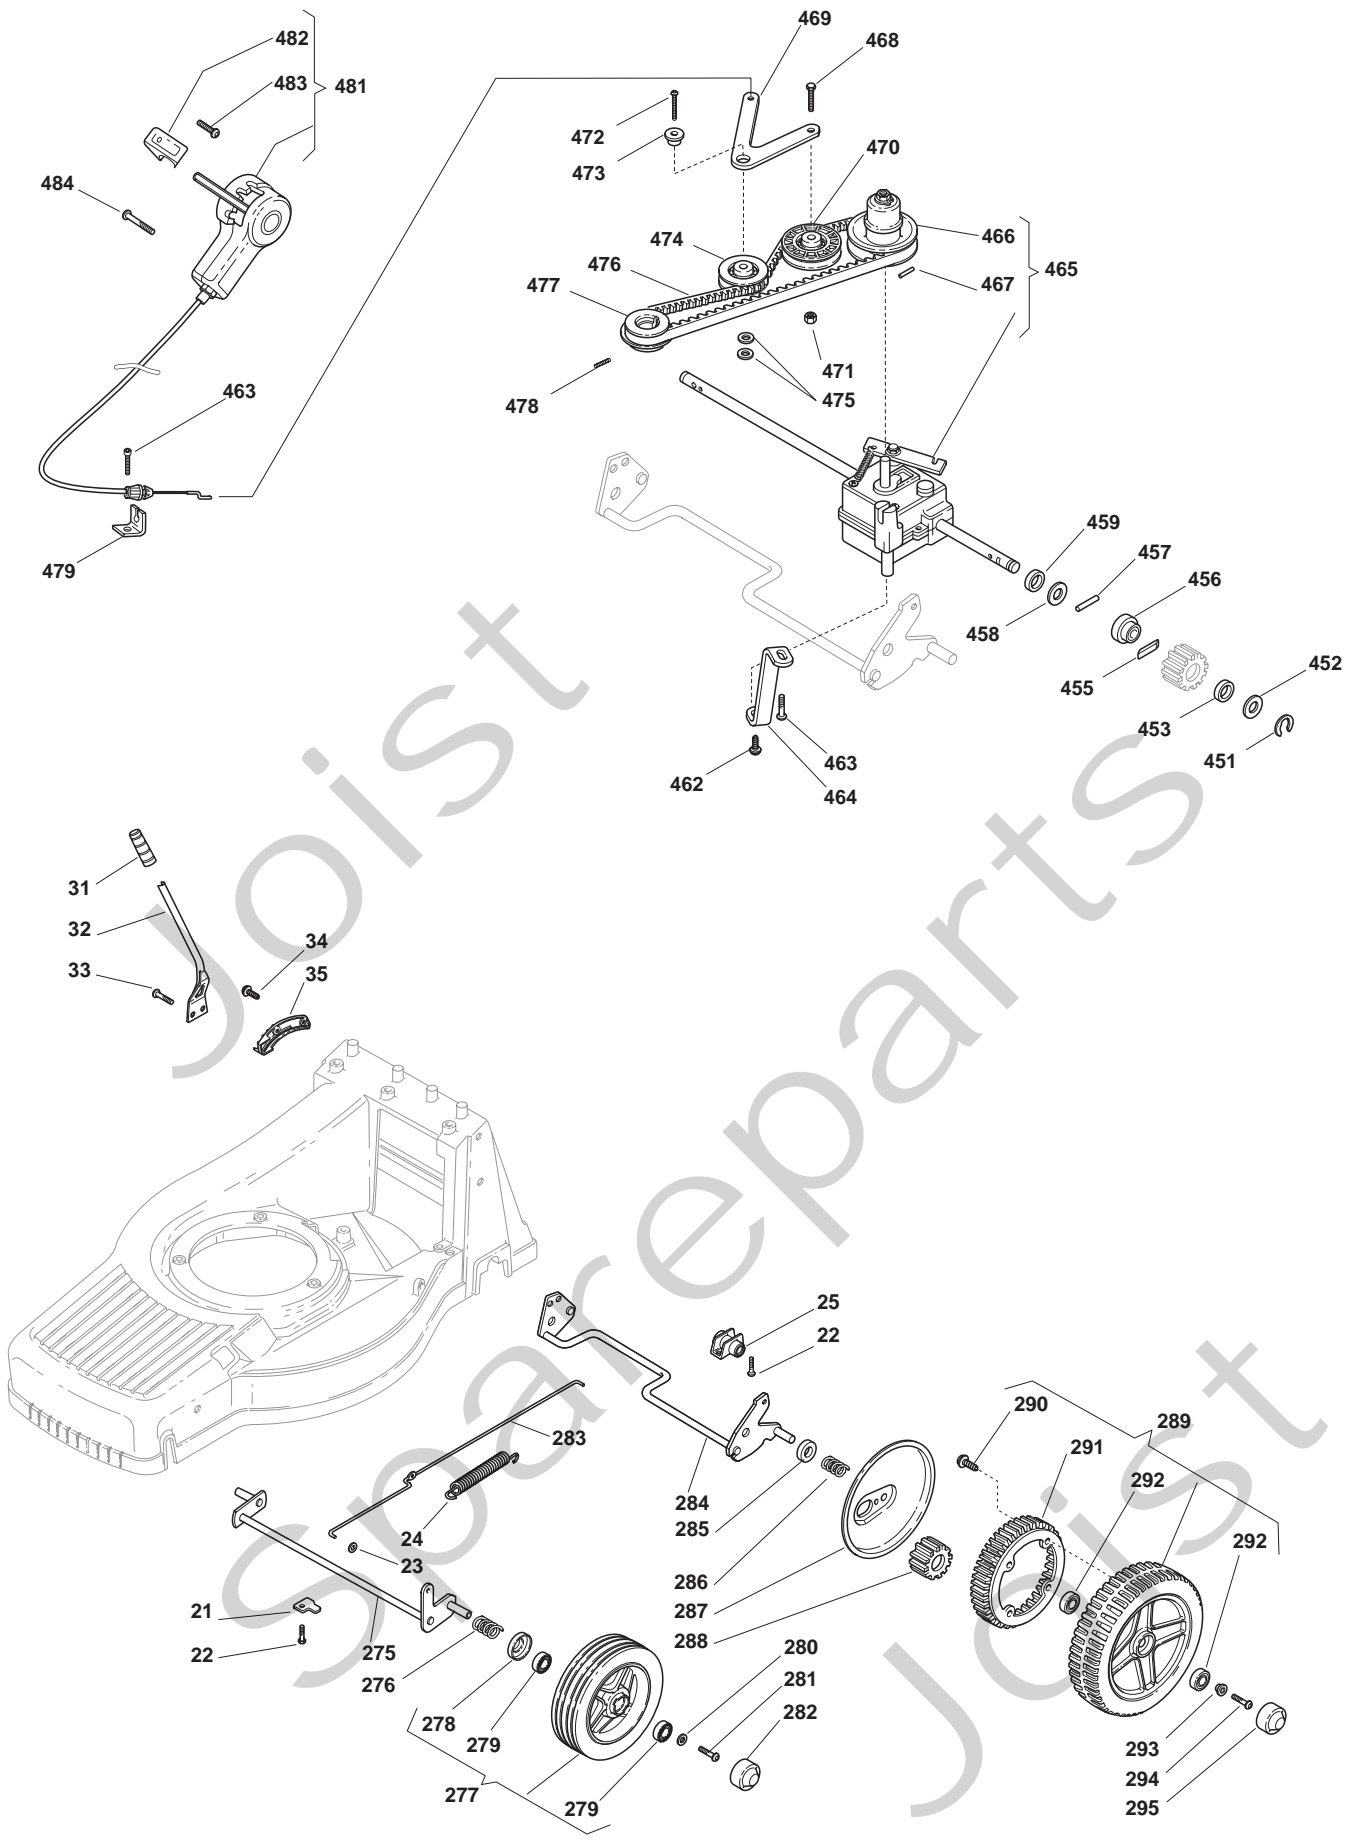

Utgåva Issue 2008- 12		Bildnr Picture No 1952A		TURBO 55 4S COMBI HJULUPPHÄNGNING TRANSMISSION		TURBO 55 4S COMBI WHEEL SUSPENSION TRANSMISSION		Sida Page 210	
Pos. Fig.	Antal/Quantity			Art nr Part No	Benämning	Description	Sats Kit	Anmärkning Notes	
	9438 -23	9797 -13							
21	2	2		22545160/0	Överfall	Clamp.....			
22	6	6		12735664/0	Skruv	Screw			
23	2	2		12604898/0	Starlock	Lock washer			
24	1	1		22446181/0	Fjäder.....	Spring			
25	2	2		22785153/0	Bussning	Bushing.....			
31	1	1		22399808/0	Handtag	Handgrip			
32	1	1		22321515/0	Höjdinst.spak	Height adjust lever			
33	2	2		12735661/0	Skruv	Screw			
34	2	2		12728300/0	Skruv	Screw			
35	1	1		22735563/0	Höjdinst.sektor	Height adjust sector			
X 275	1	1		81002829/0	Hjulaxel.....	Wheel axle.....			
X 276	2	2		22430210/0	Fjäder.....	Spring			
277	2	2		381007384/0	Hjul m.lager	Wheel w.bearing		Inkl. pos 278 - 279	
278	1	1		22160522/0	• Dammskydd	• Dust cover			
279	2	2		19216039/0	• Kullager	• Ball bearing			
280	2	2		12521460/0	Bricka	Washer.....			
281	2	2		12735662/0	Skruv	Screw			
282	2	2		22110379/0	Navkapsel	Hub cap.....			
283	1	1		22033324/0	Höjdinst.stång	Height adjust rod			
284	1	1		81002823/0	Hjulaxel.....	Wheel axle.....			
285	2	2		22170810/0	Distans	Spacer			
286	2	2		22430215/0	Fjäder.....	Spring			
287	2	2		22600127/0	Hjulskydd.....	Wheel protection			
288	2	2		22570126/0	Drev.....	Pinion.....			
289	2	2		81007368/0	Hjul m.lager	Wheel w.bearings.....		Inkl. pos 290 - 292	
290	4	4		12728210/0	• Skruv	• Screw			
291	1	1		22120108/0	• Ringdrev	• Ring gear			
292	2	2		19216038/0	• Lager	• Bearing			
293	2	2		22671655/0	Bricka	Washer.....			
294	2	2		12735592/0	Skruv	Screw			
295	2	2		22110380/0	Navkapsel	Hub cap.....			
451	2	2		12000957/0	Låsring	Lock ring.....			
452	2	2		12520032/0	Bricka	Washer.....			
453	2	2		22160520/0	Skyddsbricka	Dust cover.....			
455	2	2		22076645/0	Kil	Key			
456	2	2		22170630/0	Distans	Spacer			
457	2	2		22753002/0	Stift.....	Pin			
458	2	2		12520032/0	Bricka	Washer.....			
459	2	2		19035152/0	Tätningring	Seal ring.....			
462	1	1		12728300/0	Skruv	Screw			
463	2	2		12735664/0	Skruv	Screw			
464	1	1		22778407/0	Fäste	Support			
465	1	1		81003086/0	Transmission kpl	Transmission assy		Inkl. pos 466 - 467	
466	1	1		22601916/0	• Variator	• Variator pulley			
467	1	1		12645700/0	• Stift	• Pin			
468	1	1		12674550/0	Skruv	Screw			
469	1	1		22320003/0	Arm	Lever			
470	1	1		22601914/0	Spännrulle	Tension roller			
471	1	1		12154510/0	Mutter.....	Nut			
472	1	1		12735669/0	Skruv	Screw			
473	1	1		22671656/0	Distans	Spacer			
474	1	1		22601915/0	Spännrulle	Tension roller			
475	2	2		12523040/0	Bricka	Washer.....			
476	1	1		1111-9167-01	Drivrem	Belt			
477	1	1		22601917/0	Remskiva.....	Belt pulley			
478	1	1		12714312/0	Stift.....	Dowel pin			
479	1	1		22806619/0	Fäste	Bracket			
481	1	1		81007098/0	Variatorreglage	Variator control		Inkl. pos 482 - 483	
482	1	1		22399809/0	• Knopp	• Knob			
483	2	2		12728300/0	• Skruv	• Screw			
484	2	2		12728702/0	Skruv	Screw